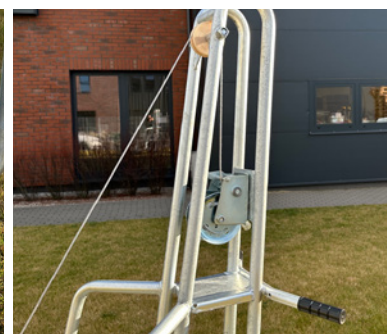

## DO TRANSPORTU PADLINY

### SOLIDNA I TRWAŁA KONSTRUKCJA:

- | podwozie – wykonane z bardzo wysokiej jakości stali ocynkowanej
- | wyposażony w cztery pompowane koła o średnicy 22 cm, w tym dwa skrętne
- | bardzo zwrotny – szerokość zaledwie 63 cm pozwala na stosowanie nawet w najbardziej ciasnych przestrzeniach
- | łatwy do czyszczenia
- | odpowiedni dla zwierząt **do 400 kg**

### WYJĄTKOWE KORZYŚCI:

- | optymalna pod względem higienicznym użycia zwierząt
- | łatwość ładowania za pomocą ręcznej wyciągarki korbowej
- | bardzo ergonomiczne użytkowanie

## WÓZEKDO TRANSPORTU PADLINY – mały

- | odpowiedni dla zwierząt **do 120 kg**
- | wytrzymała konstrukcja ze stali ocynkowanej
- | wyposażony w kółka, które usprawniają transport padliny
- | rozmiar wózka pozwala transportować padlinę zarówno wewnątrz budynku między kojcami jak i poza budynkami
- | ręczna wyciągarka pomaga umieścić martwe zwierzę na wózku i obniżyć wysiłek farmera