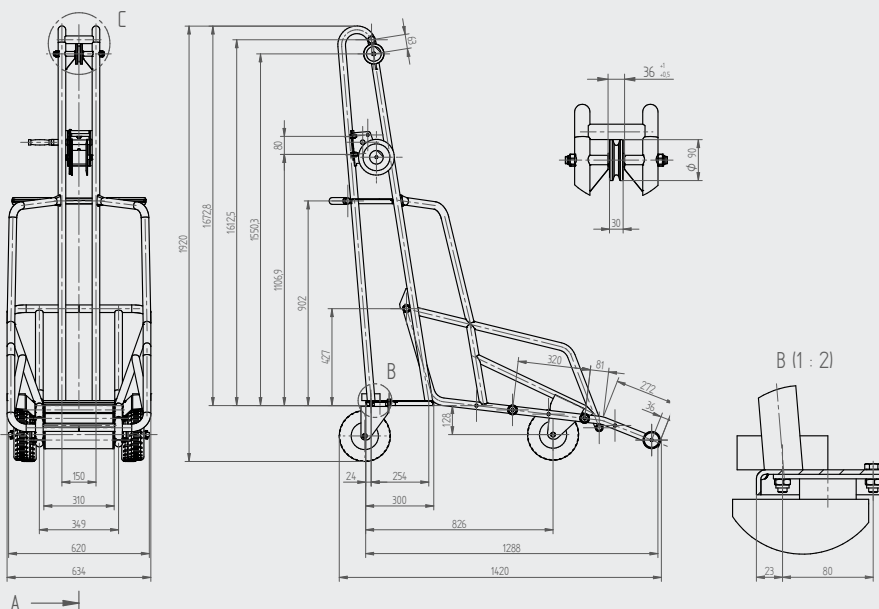

## DO TRANSPORTU PADLINY

### SOLIDNA I TRWAŁA KONSTRUKCJA:

- | podwozie – wykonane z bardzo wysokiej jakości stali ocynkowanej
- | wyposażony w cztery pompowane koła o średnicy 22 cm, w tym dwa skrętne
- | bardzo zwrotny – szerokość zaledwie 63 cm pozwala na stosowanie nawet w najbardziej ciasnych przestrzeniach
- | łatwy do czyszczenia
- | odpowiedni dla zwierząt **do 400 kg**

## DANE TECHNICZNE:

Kod produktu: G.A.I-01129.00.00.000.A  
 Wysokość: 190 cm  
 Szerokość: 63 cm  
 Długość: 147 cm  
 Koła: 4 x  $\phi$  22 cm (2 x skrętne),  
 pompowane  
 Waga wózka: 60 kg  
 Nośność wózka: 400 kg